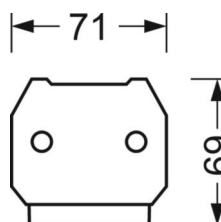

DEEP-LINK

<https://www.regiolux.de/ru/article/18670206600>

Ссылка	LED 6000lm 840
ηLB	100 %
Φ ↓/↑	90 % / 10 %
UGR поп./вдоль	25.5 / 24.9

Механика

цвет корпуса	белый стандартный для электротехники RAL 9016
размеры (LxWxH/DxH)	1531mm x 55mm x 37mm
вес (нетто)	1.9kg
Вид монтажа	сборка трековых систем

размеры

L	1531 mm	Длина
В	55 mm	Ширина
Н	37 mm	Высота