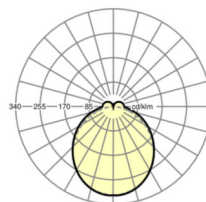

параметры

номер заказа	18670206600
код EAN	4020863351244
номер таможенного тарифа	94051190
Знак прохождения контроля	IP 64, класс защиты I, ENEC10 VDE, F, D, HACCP DIN10500/Food/IFS-пригодность для применения/BRC, Indoor, CE
Степень ударопрочности IK	IK03 (-20°C bis 40°C)
Температура окружения	ta -20°C в 40°C
Особые свойства	Готовность к IoT «Ready for IoT»
Гарантийный срок	5 лет
Государственные программы поддержки	BEG - государственные субсидии для энергосберегающих зданий (действительна только для Германии)

электротехника

Балласт	Электронный драйвер DALI2 (1 штука)
Мощность системы	37W
сетевое напряжение	230V/50Hz
автоматический предохранитель (пусковой ток)	13 штук/B10, 21 штук/B16, 21 штук/C10, 35 штук/C16
класс энергосбережения/Источник света	D

Оптика

Оснастка	LED, цветопередача/оттенок света CRI ≥ 80 / 4000K
Допуск для координаты цветности (MacAdam)	3SDCM
Номинальный световой поток	5682lm
Срок службы LED	50000h L80/B10 (Tq 40°C)
светоотдача светильников	152lm/W
Угол излучения	115° (C0) / 110° (C90)
UGR поп./вдоль	25.5 / 24.9

DEEP-LINK

<https://www.regiolux.de/ru/article/18670206600>

Ссылка	LED 6000lm 840
ηLB	100 %
Φ ↓/↑	90 % / 10 %
UGR поп./вдоль	25.5 / 24.9