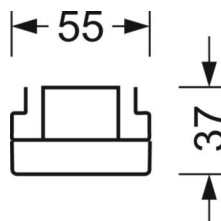

Оптика

Оснастка	LED, цветопередача/оттенок света CRI ≥ 80 / 4000K
Допуск для координаты цветности (MacAdam)	3SDCM
Номинальный световой поток	5682lm
Срок службы LED	50000h L80/B10 (Tq 40°C)
светоотдача светильников	152lm/W
Угол излучения	115° (C0) / 110° (C90)
UGR поп./вдоль	25.5 / 24.9

DEEP-LINK

<https://www.regiolux.de/ru/article/18670206600>

Ссылка	LED 6000lm 840
ηLB	100 %
Φ ↓/↑	90 % / 10 %
UGR поп./вдоль	25.5 / 24.9

Механика

цвет корпуса	белый стандартный для электротехники RAL 9016
размеры (LxWxH/DxH)	1531mm x 55mm x 37mm
вес (нетто)	1.9kg
Вид монтажа	сборка трековых систем

размеры

L	1531 mm	Длина
В	55 mm	Ширина
Н	37 mm	Высота